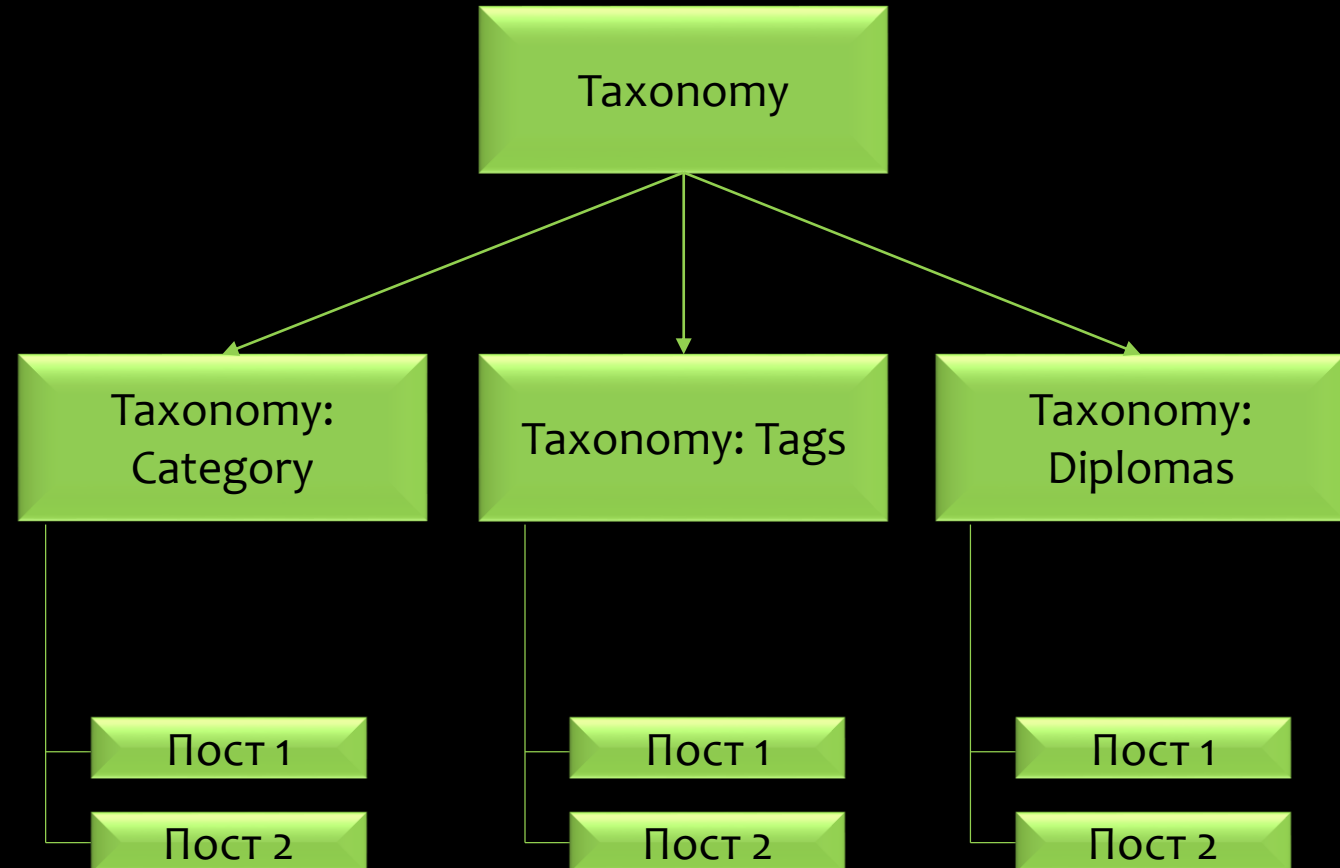

Дані (кількість записів)

■ Актуальна інформація ■ Неактуальна інформація

Актуальна інформація

■ Статичні сторінки ■ Записи ■ Категорії

Спосіб збереження даних та ієрархії

CMS Joomla:

- Розділ
- Категорія
- Сторінка

CMS WordPress:

- Пост
- Категорія
- Мітка
- Власна таксономія
- Сторінка
- Батьківська сторінка

Переваги власної таксономії

CMS Joomla

CMS WordPress

Схема роботи програми

UML Classes Diagram

DFD

Результат міграції

БУЛО ЗМІГРОВАНО

- Категорії
- Записи з дипломами, новинами та конференціями

БУЛО СТВОРЕНО

- Категорії
- Відповідність категорії до таксономії
- Зв'язок між постом та категорією певної таксономії
- Пости та файли