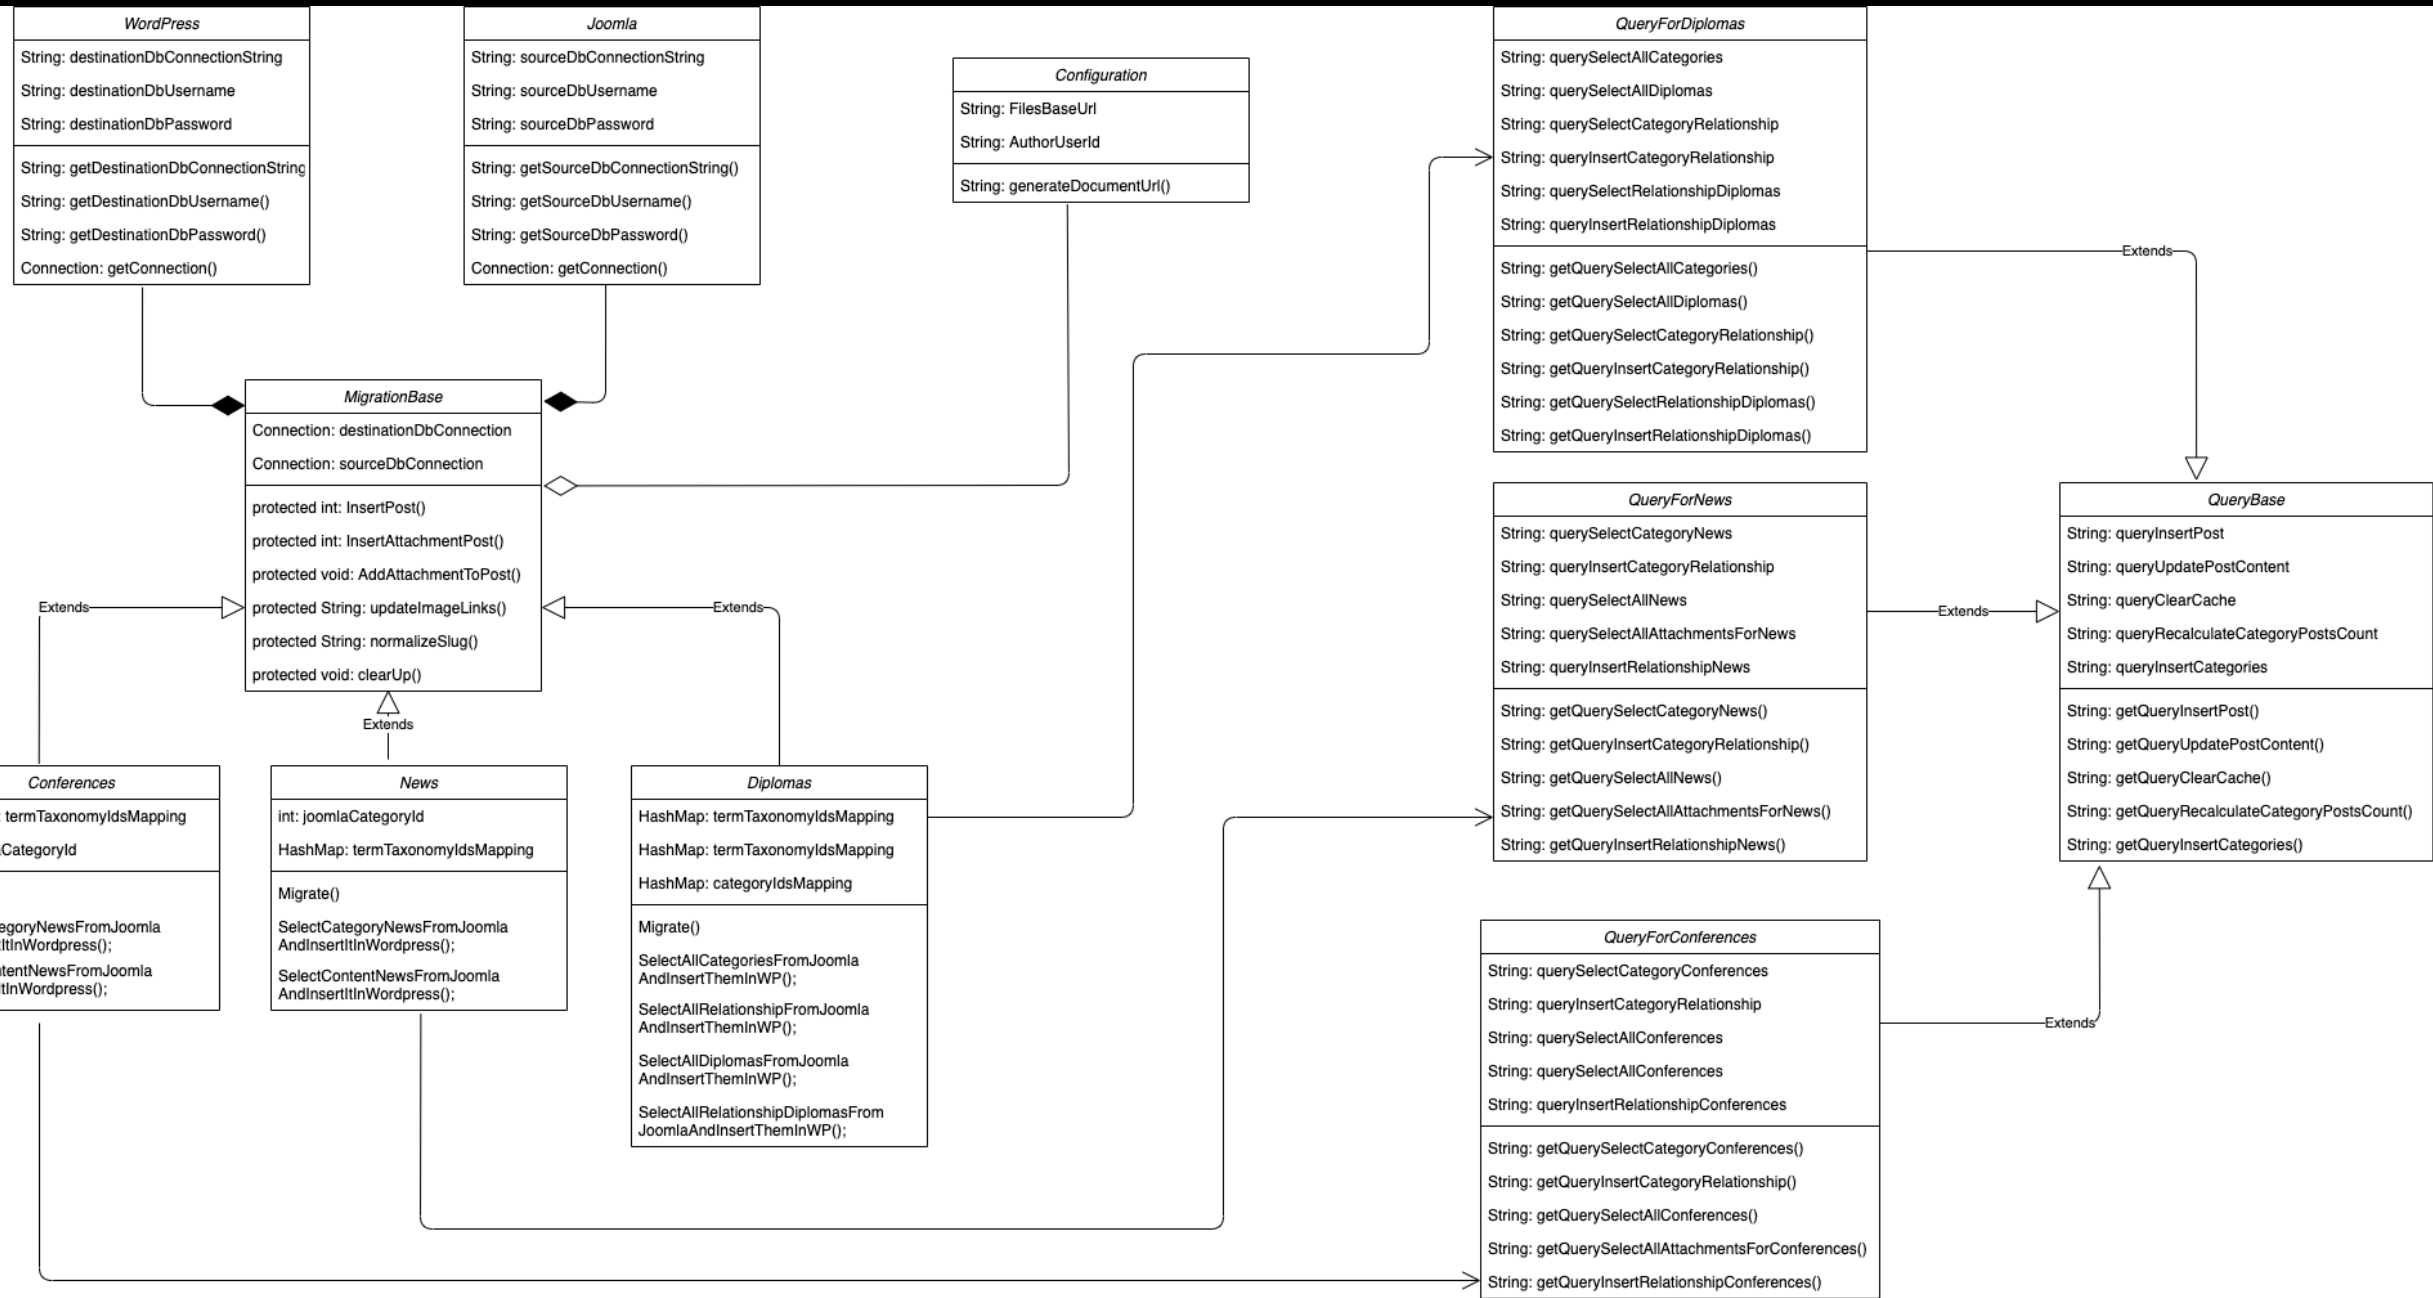

Дані (кількість записів)

■ Актуальна інформація ■ Неактуальна інформація

Актуальна інформація

■ Статичні сторінки ■ Записи ■ Категорії

Спосіб збереження даних та ієрархії

CMS Joomla:

- Розділ
- Категорія
- Сторінка

CMS WordPress:

- Пост
- Категорія
- Мітка
- Власна таксономія
- Сторінка
- Батьківська сторінка

Переваги власної таксономії

CMS Joomla

CMS WordPress

Схема роботи програми

UML Classes Diagram

DFD

Результат міграції

БУЛО ЗМІГРОВАНО

- Категорії
- Записи з дипломами, новинами та конференціями

БУЛО СТВОРЕНО

- Категорії
- Відповідність категорії до таксономії
- Зв'язок між постом та категорією певної таксономії
- Пости та файли